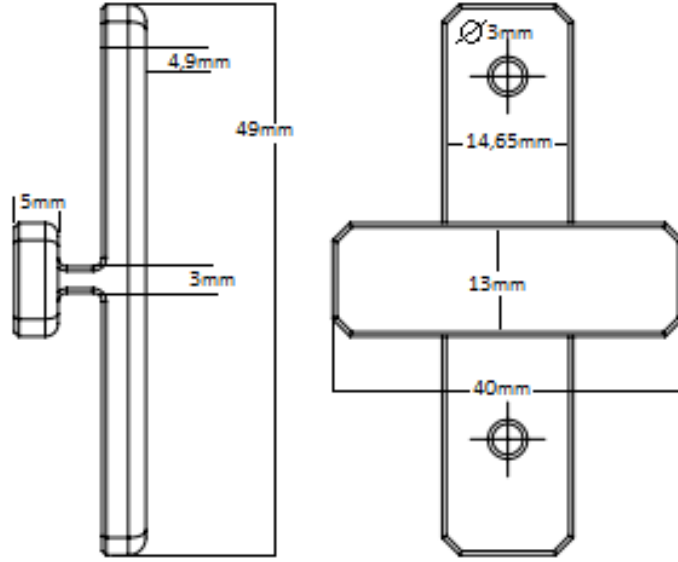

KANENZO AHSAP KOMPOZİT TEKNİK SARTNAME

PREMIUM KLİPS

Malzeme: %100 ABS

Mamul Kanenzo Premium Klips

Ürün Ölçüleri: En: 14,65mm

Yükseklik: 15mm

Boy: 49mm

Görünüm:

- Premium Klips %100 Hammade(ABS) den imal edilmiş olmalıdır.
- Premium Klips; En; 14,65mm, Yükseklik; 15mm ve Uzunluk; 49mm olmalıdır.
- Premium Klips; Vida delik çapları ve merkez direği 3mm dir . Vida delik çapları merkez direğe 5mm farkla iki yönden şaşırtmalı bir şekilde yerleştirilmiş olmalıdır.
- Vida delik çaplarının merkez direğe farklı uzaklıklarda olmasının sebebi ise yanlış vidalamanın önüne geçmektir.
- Premium Klips Premium karkas için özel olarak tasarlanmış ve en (14,65mm) x zemin kalınlığı(5mm) karkasın yüzeyine taşmayacak şekilde yerleşmelidir.
- Premium Klips; Premium Deck ve Karkası birleştirmek için kullanılmalıdır.