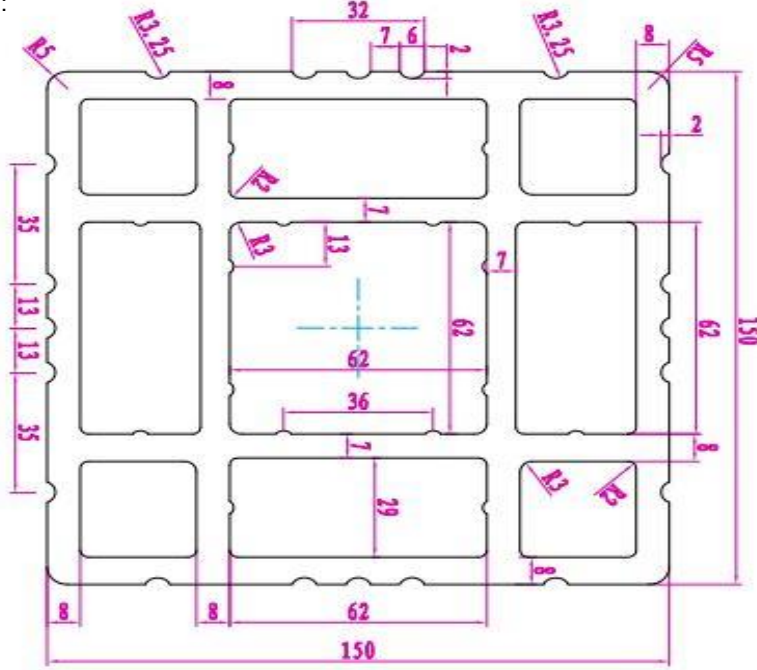

KANENZO AHSAP KOMPOZİT TEKNİK SARTNAME

DİREK 150

Malzeme: Yüksek yoğunluklu Polietilen (HDPE) ve Ahşap Talaşından

Mamul Ahşap Kompozit Direk 150

Ürün Ölçüleri: En: 150mm
Yükseklik: 150mm
Boy: 3m-6m

Görünüm:

- Ahşap Kompozit Direk 150 ürünü en az %60 ahşap talaşı, % 30 HDPE(yüksek yoğunluklu polietilen), % 10 Bağlayıcılardan ve katkı maddelerden oluşmaktadır.
- Direk 150 Profilinin ölçüleri; En; 150mm, Yükseklik;150mm ve Uzunluk; 2m ile 6m arasında değişebilen serbest boy olmalıdır.
- İç yapısı 9 odacıktan oluşmaktadır. Mukavemet için Odacık ölçüleri orantılı bir şekilde dağıtılmıştır.
- Direk 150 profilinin üst yüzey kalınlığı eşit oranlı,8,00mm(±5) olmalıdır.
- Direk 150 Pergola sistem parçasıdır fakat tek başına da kullanılabilir.
- Pergola ve diğer uygulamalarında flanşlı direk bağlantı ve Direk kapağı 150 kullanılmalıdır.
- Direk 150 Profillerin her yüzeyi aynı desene sahip kaymaz çift taraflı yüzeye sahiptir.
- Ürünlerimiz dış hava koşullarına dayanıklı bir yapıda olup açık veya kapalı alanlarda kullanım sonucu kıymıklanma, yosun tutma ve parçalanma yapmamakla beraber Anti Bakteriyel özelliğe sahiptir.
- Ürünlerimiz geri dönüşüm olabilmekle beraber kanserojen plastik ve katkı maddeleri içermemektedir.